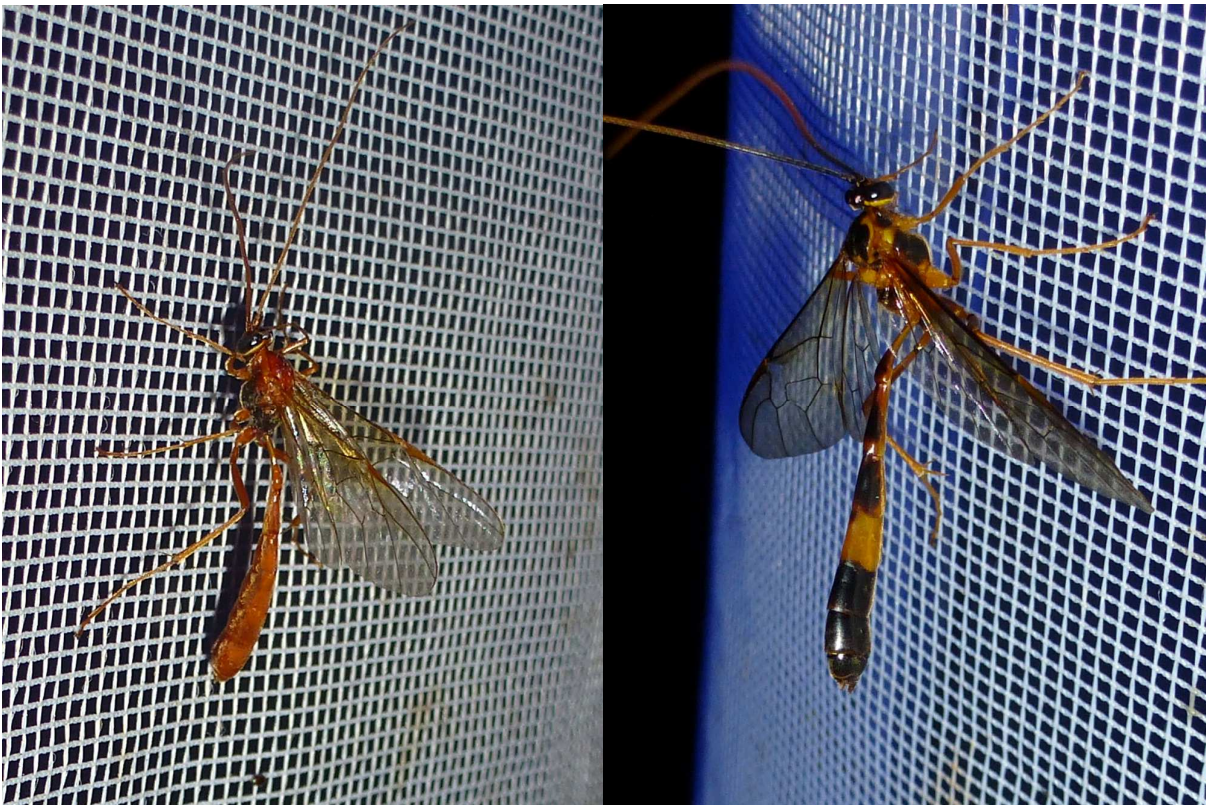

Ophion pteridis

Stauropoctonus bombycivorus